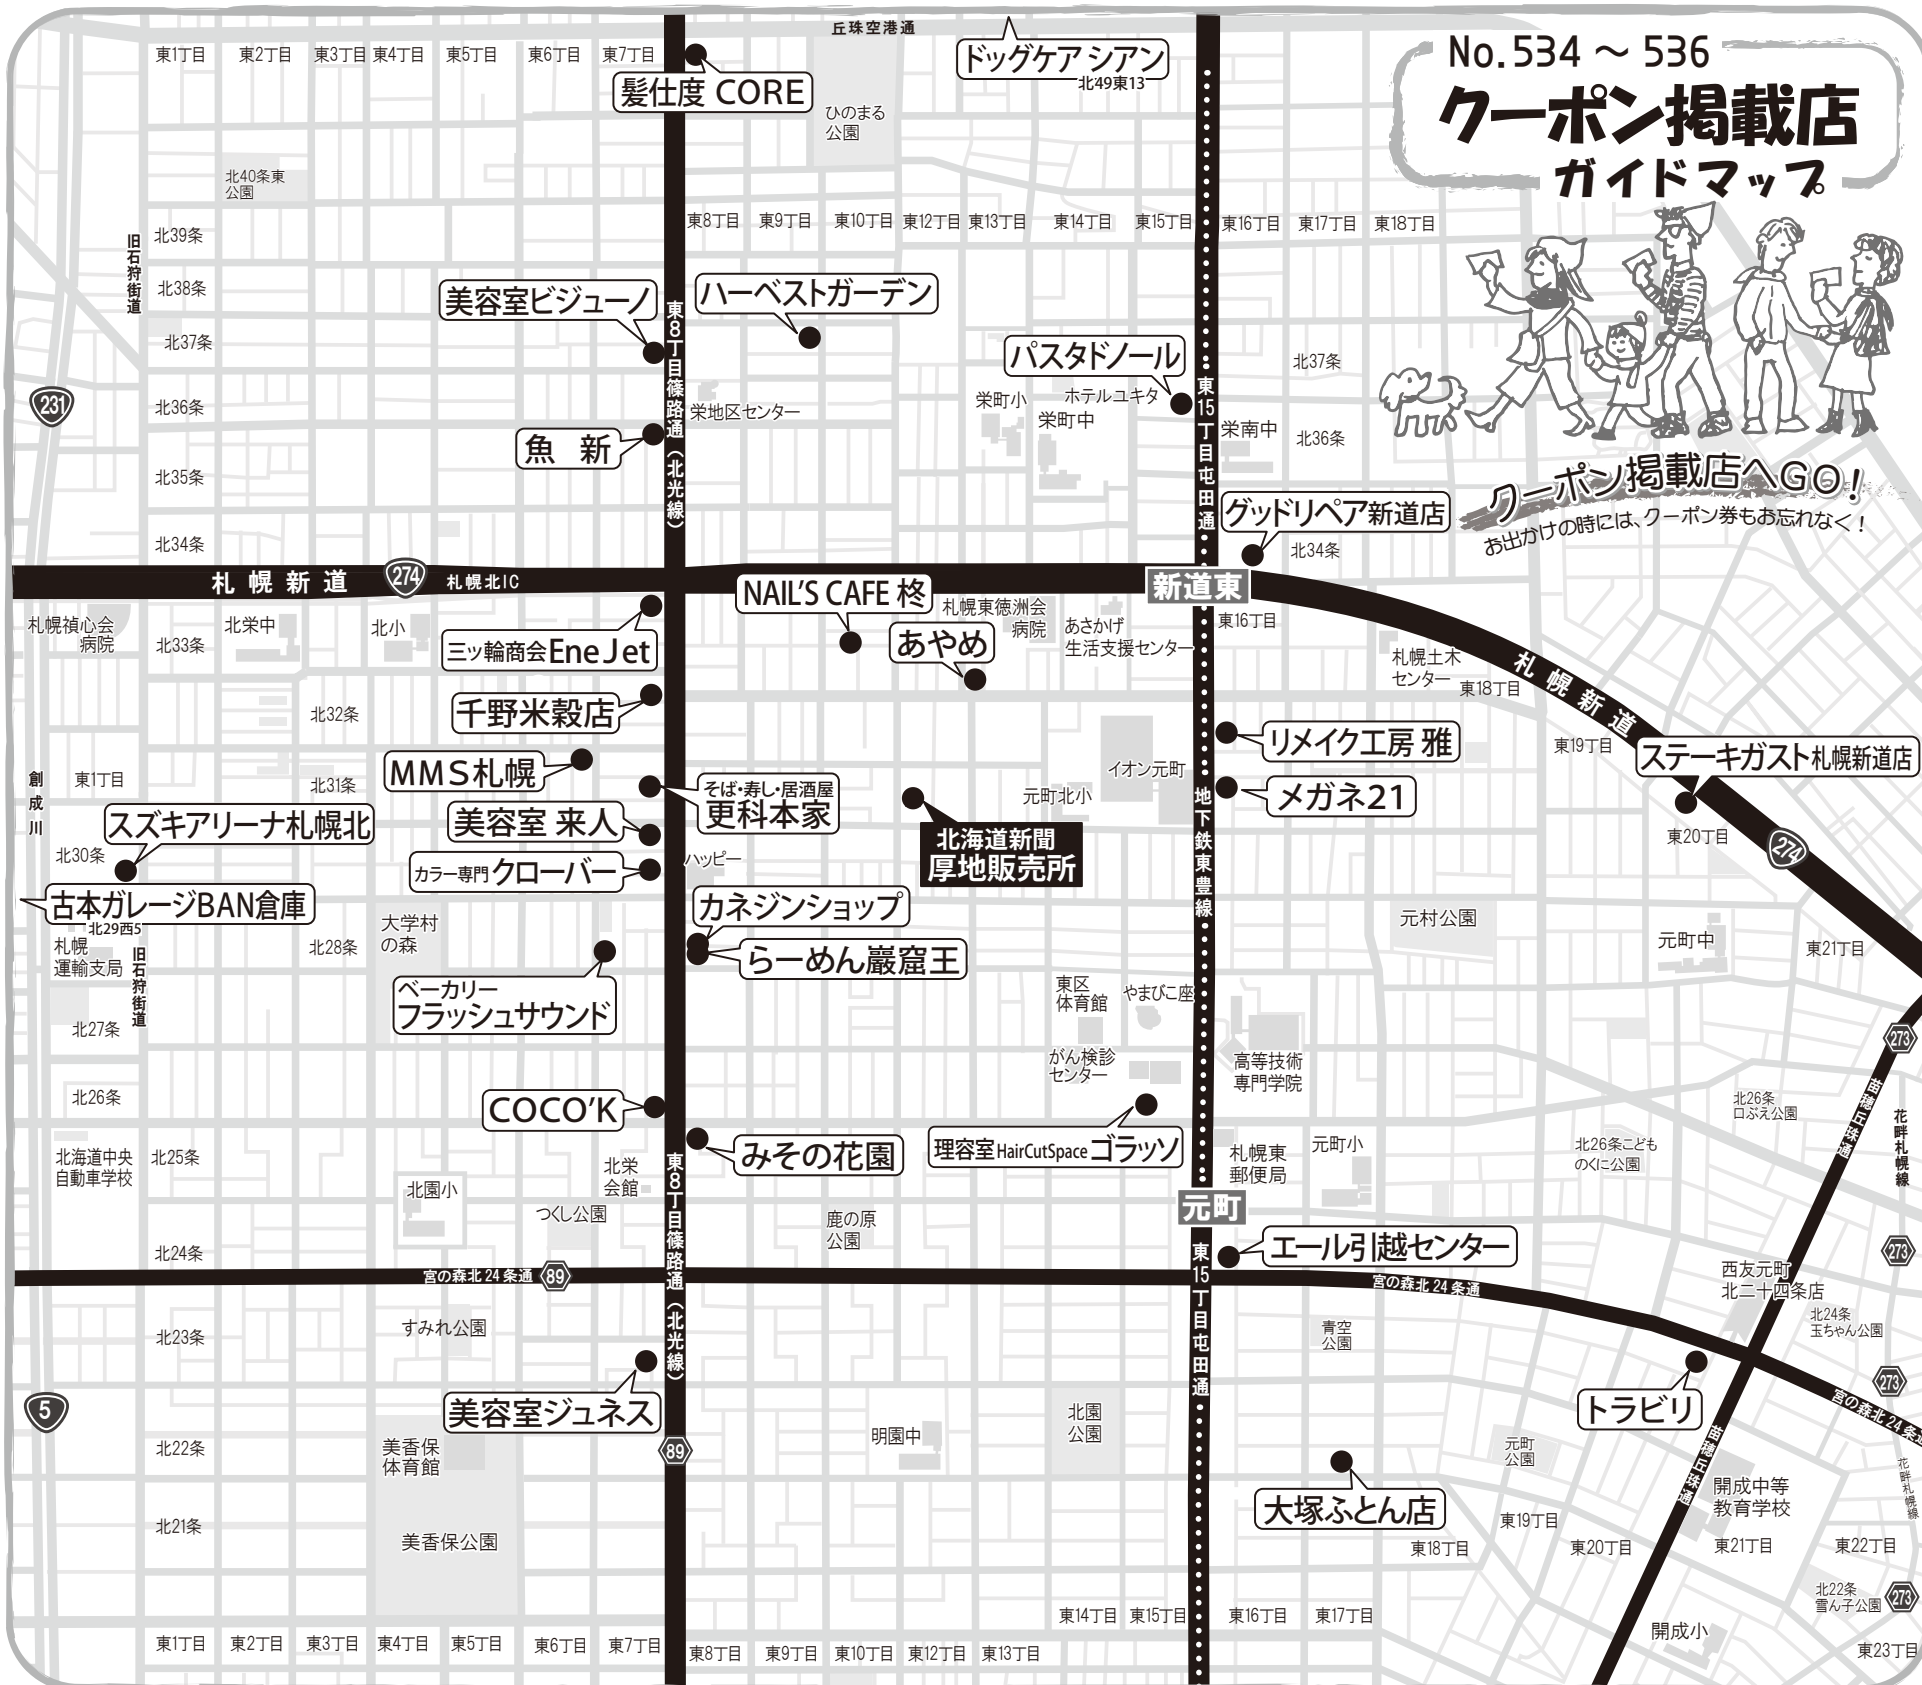

ステーキガスト 札幌新道店

北30条東20丁目3-3 ☎011-780-2005
平日:11時~22時30分 土・日・祝日:10時~22時30分
*クーポンは予告なく変更または中止となる場合があります。

有効期間 2022年1/20▶2022年2/23

☆お問い合わせ時

「道新割引クーポン見た」で 引越料金 20%OFF

見積無料・安心便利・低価格で快適に引越

エール引越センターは低価格の引越料金で
便利なサービスも多数用意!

引越は安全・価格重視という方はぜひ一度ご連絡を!

◎札幌市内料金

単身:1DK~1LDK 12,000円~
夫婦:2DK~2LDK 25,000円~
家族:3LDK~ 25,000円~
家族:4LDK~ 30,000円~

エール引越センター

北24条東16丁目1-1 第四中田ビル3階
☎0120-05-7777
午前8時~午後7時

*他券併用不可

有効期間 2022年1/20▶2022年2/23

No.534 ~ 536 クーポン掲載店 ガイドマップ